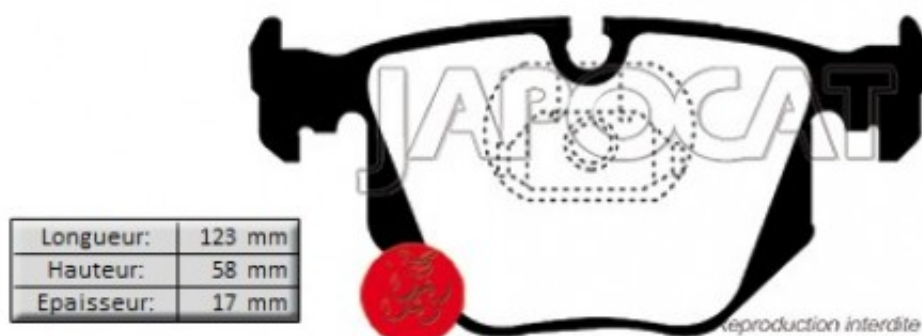

## Fiche produit détaillée

Article : PLAQUETTES de FREIN Arrière

Aucune  
image  
disponible

**Summary** L: 123mm - Hauteur 59mm - Ep: 17mm

A partir de 02/2014

**Pricelist**

**Features**

**Description**