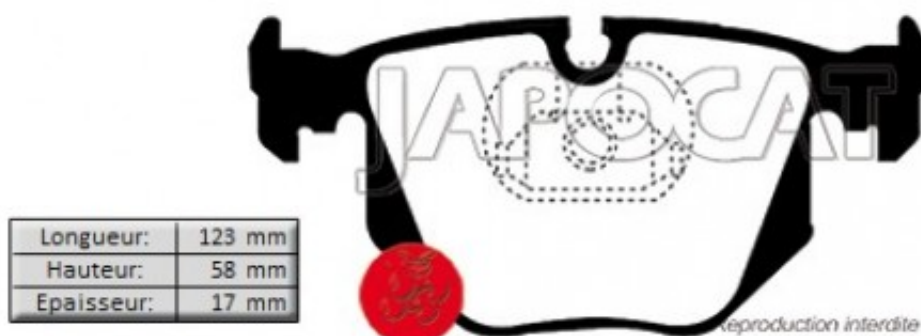

Fiche produit détaillée

Article : PLAQUETTES de FREIN Arrière

Aucune
image
disponible

Summary L: 123mm - Hauteur 59mm - Ep: 17mm

A partir de 02/2014

Pricelist

Features

Description