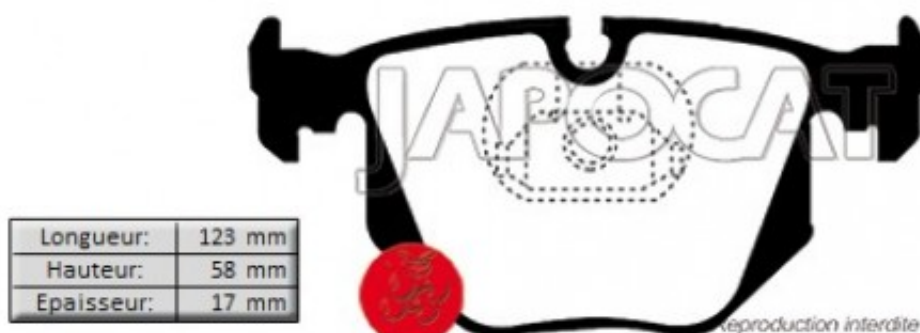

## Fiche produit détaillée

Article : PLAQUETTES de FREIN Arrière

Aucune  
image  
disponible

**Summary** L: 123mm - Hauteur 59mm - Ep: 17mm  
De 12/2003 à 12/2006

**Pricelist**

**Features**

**Description**