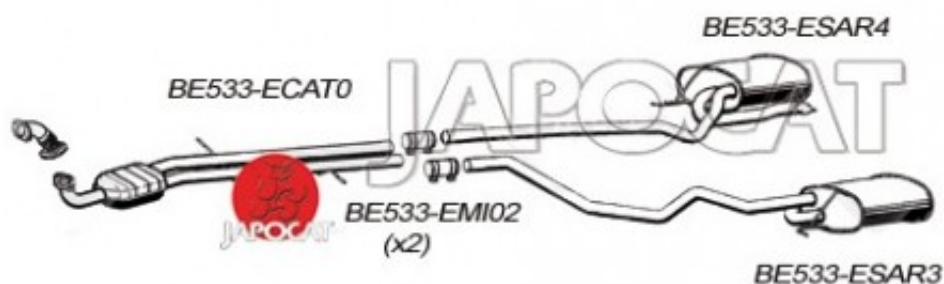

## Fiche produit détaillée

Article : MANCHON

Aucune  
image  
disponible

**Summary** Pour raccorder catalyseur et silencieux arrière  
De 12/2003 à 12/2006

**Pricelist**

**Features**

**Description**