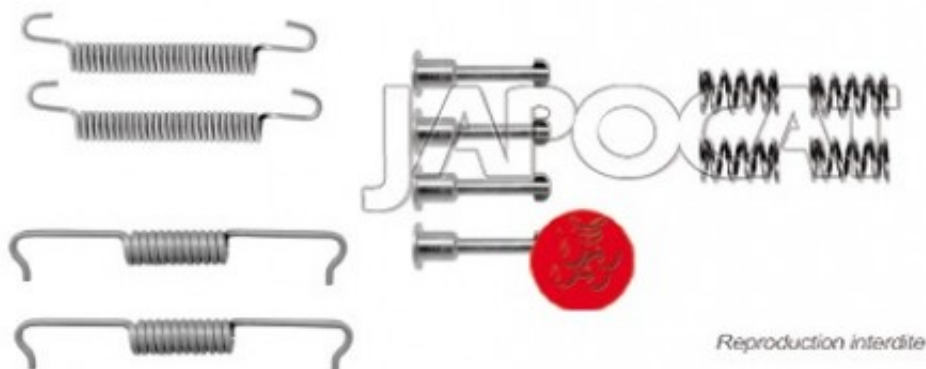

## Fiche produit détaillée

Article : **KIT de MONTAGE de Machoires de Frein à Main**

Aucune  
image  
disponible

**Summary** Pour mâchoires Ø 185mm x 30mm  
De 05/2000 à 12/2006

**Pricelist**

**Features**

**Description**