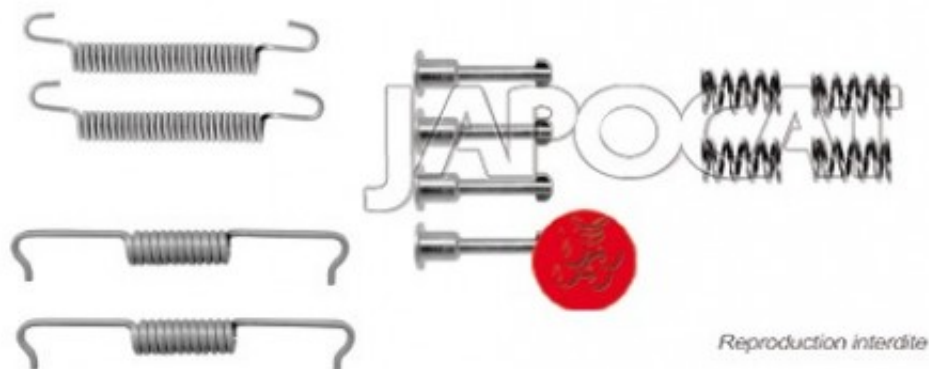

## Fiche produit détaillée

Article : **KIT de MONTAGE de Machoires de Frein à Main**

Aucune  
image  
disponible

**Summary** Pour mâchoires Ø 185mm x 30mm  
A partir de 02/2014

**Pricelist**

**Features**

**Description**