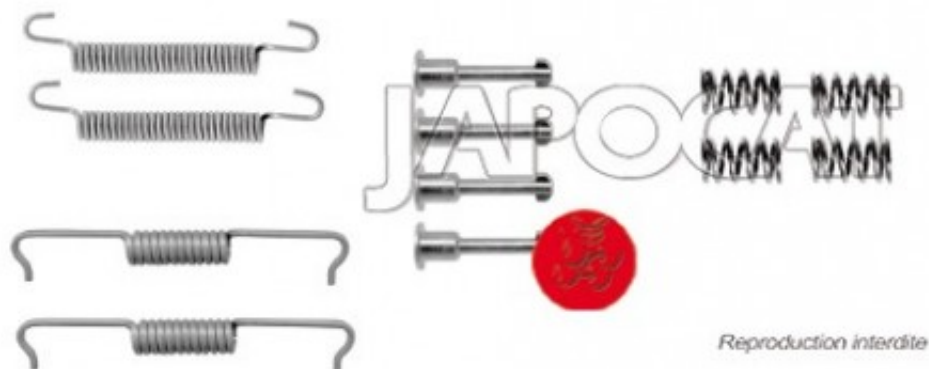

Fiche produit détaillée

Article : **KIT de MONTAGE de Machoires de Frein à Main**

Aucune
image
disponible

Summary Pour mâchoires Ø 185mm x 30mm
A partir de 05/2011

Pricelist

Features

Description