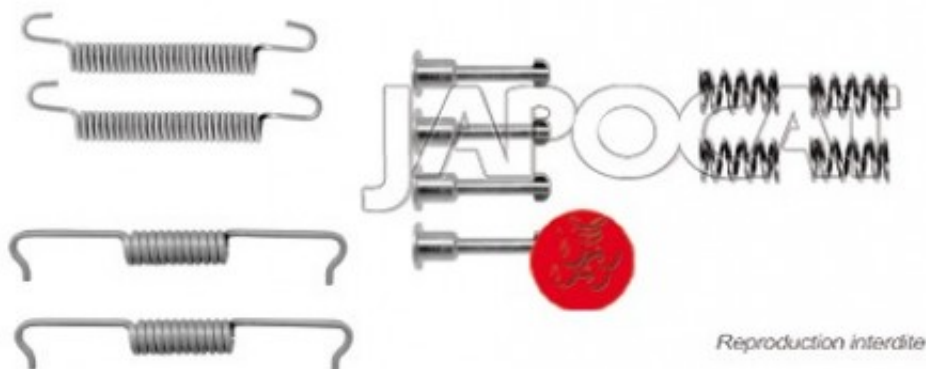

Fiche produit détaillée

Article : **KIT de MONTAGE de Machoires de Frein à Main**

Aucune
image
disponible

Summary Pour mâchoires Ø 185mm x 30mm
De 05/2000 à 12/2006

Pricelist

Features

Description