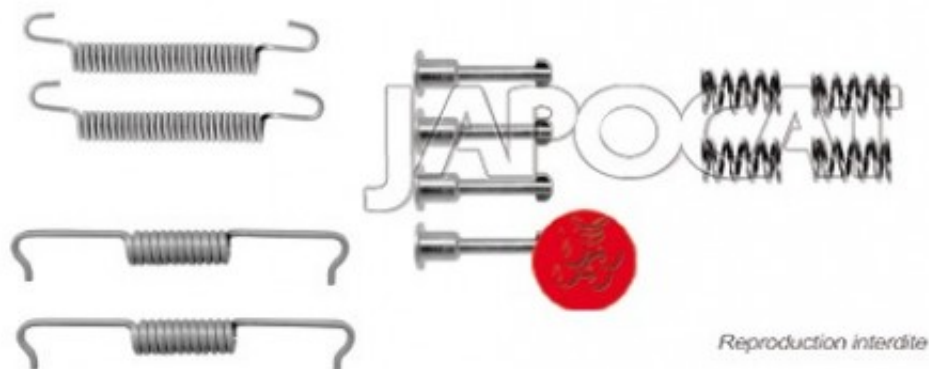

Fiche produit détaillée

Article : **KIT de MONTAGE de Machoires de Frein à Main**

Aucune
image
disponible

Summary Pour mâchoires Ø 185mm x 30mm
A partir de 02/2014

Pricelist

Features

Description