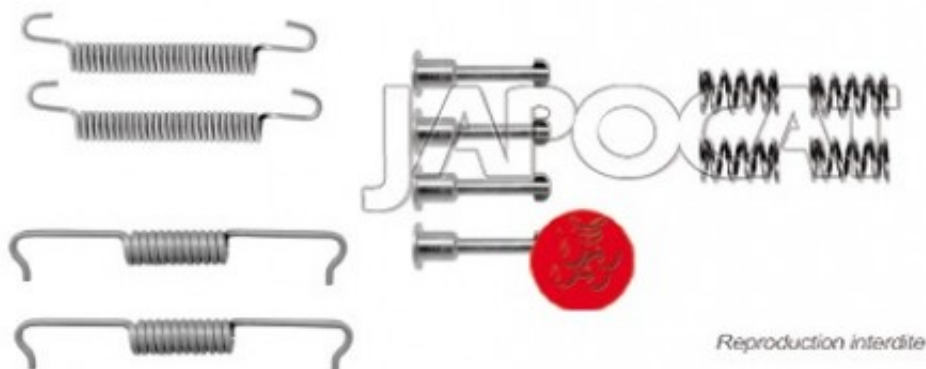

Fiche produit détaillée

Article : **KIT de MONTAGE de Machoires de Frein à Main**

Aucune
image
disponible

Summary Pour mâchoires Ø 185mm x 30mm
De 05/2000 à 12/2003

Pricelist

Features

Description