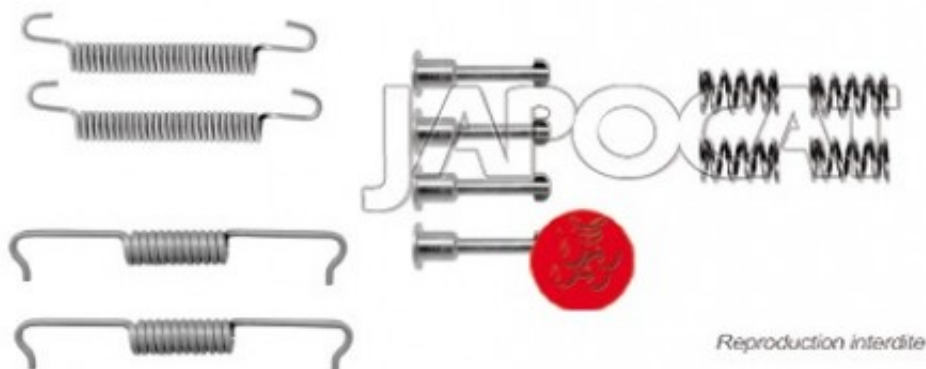

## Fiche produit détaillée

Article : **KIT de MONTAGE de Machoires de Frein à Main**

Aucune  
image  
disponible

**Summary** Pour mâchoires Ø 185mm x 30mm  
De 12/2003 à 09/2006

**Pricelist**

**Features**

**Description**