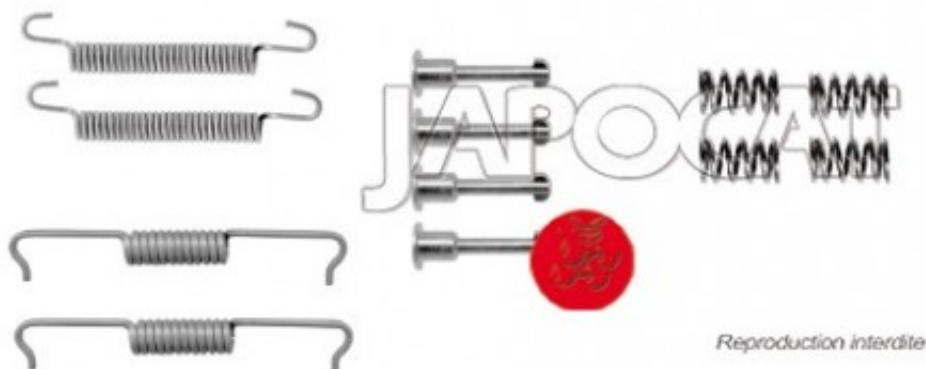

Fiche produit détaillée

Article : **KIT de MONTAGE de Machoires de Frein à Main**

Aucune
image
disponible

Summary Pour mâchoires Ø 185mm x 30mm
De 12/2003 à 09/2006

Pricelist

Features

Description