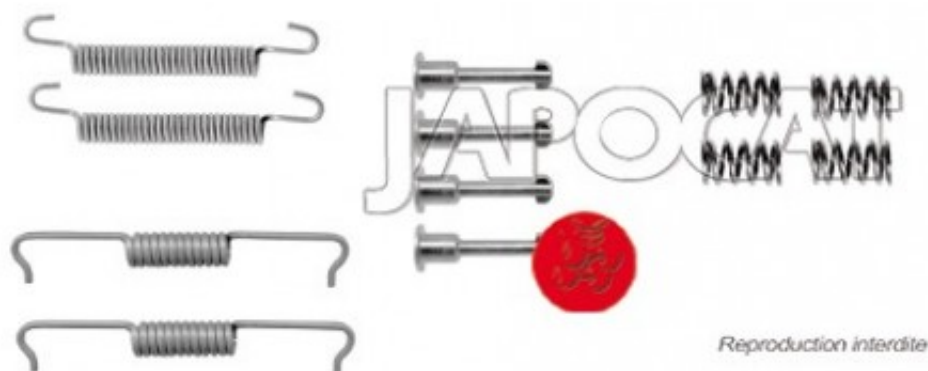

Fiche produit détaillée

Article : **KIT de MONTAGE de Machoires de Frein à Main**

Aucune
image
disponible

Summary Pour mâchoires Ø 185mm x 30mm
De 06/2010 à 06/2013

Pricelist

Features

Description