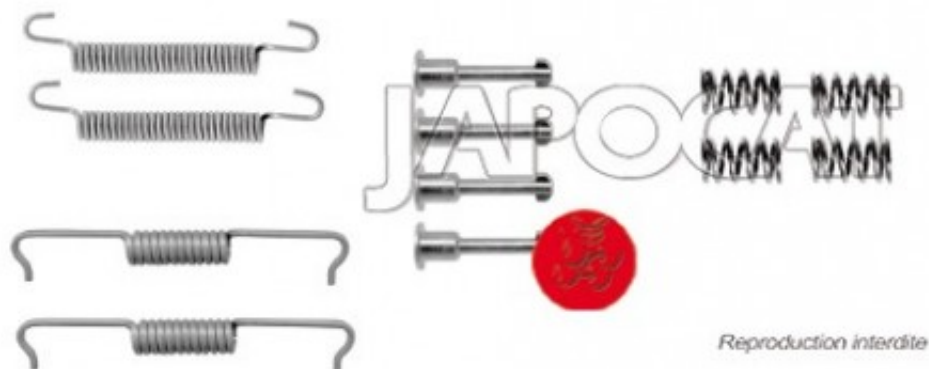

Fiche produit détaillée

Article : **KIT de MONTAGE de Machoires de Frein à Main**

Aucune
image
disponible

Summary Pour mâchoires Ø 185mm x 30mm
A partir de 08/2011

Pricelist

Features

Description