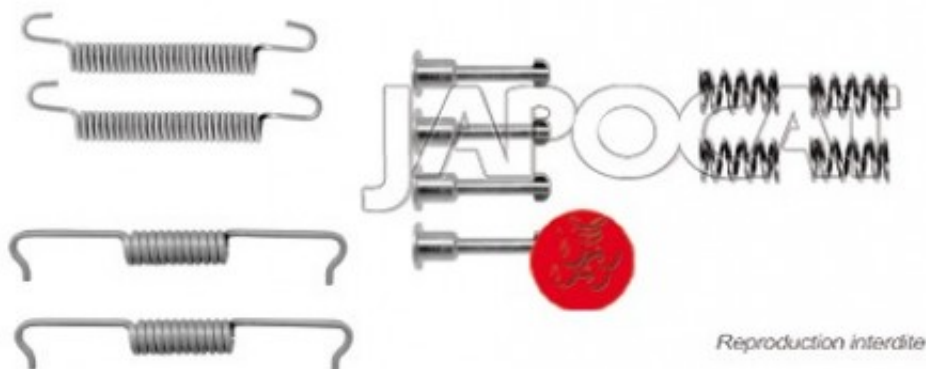

Fiche produit détaillée

Article : **KIT de MONTAGE de Machoires de Frein à Main**

Aucune
image
disponible

Summary Pour mâchoires Ø 185mm x 30mm
De 04/2004 à 09/2006

Pricelist

Features

Description