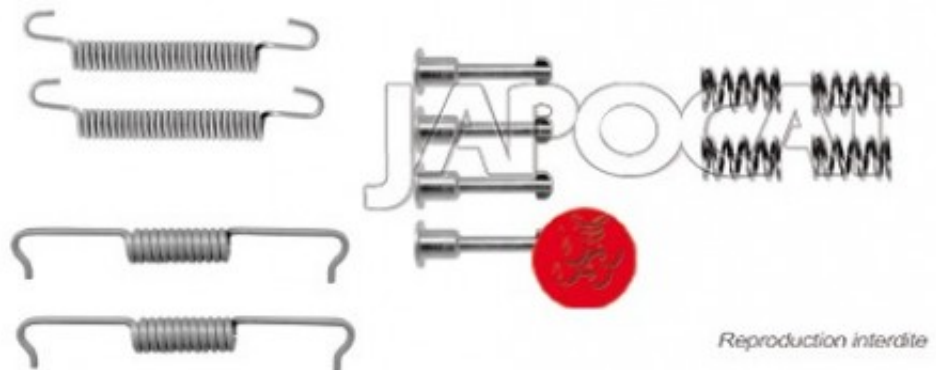

Fiche produit détaillée

Article : **KIT de MONTAGE de Machoires de Frein à Main**

Aucune
image
disponible

Summary Pour mâchoires Ø 185mm x 30mm
De 05/2001 à 12/2003

Pricelist

Features

Description