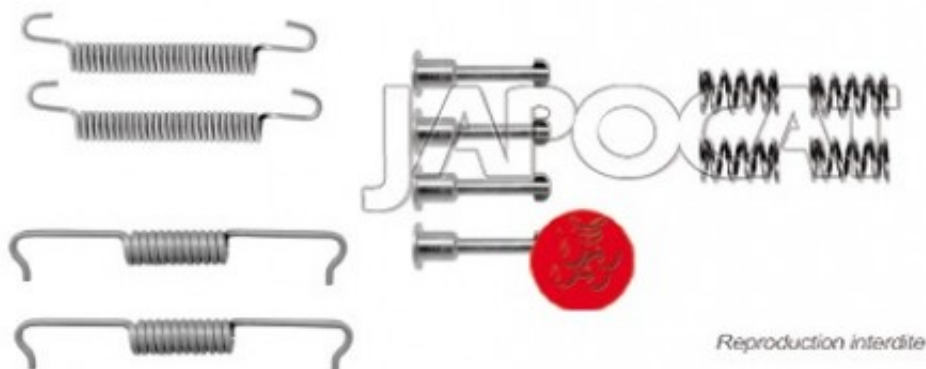

Fiche produit détaillée

Article : **KIT de MONTAGE de Machoires de Frein à Main**

Aucune
image
disponible

Summary Pour mâchoires Ø 185mm x 30mm
De 02/2002 à 12/2003

Pricelist

Features

Description