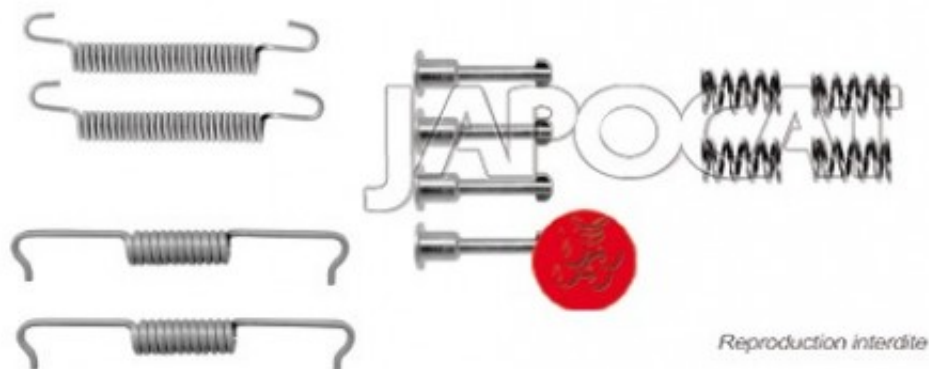

## Fiche produit détaillée

Article : **KIT de MONTAGE de Machoires de Frein à Main**

Aucune  
image  
disponible

**Summary** Pour mâchoires Ø 185mm x 30mm  
A partir de 09/2010

**Pricelist**

**Features**

**Description**