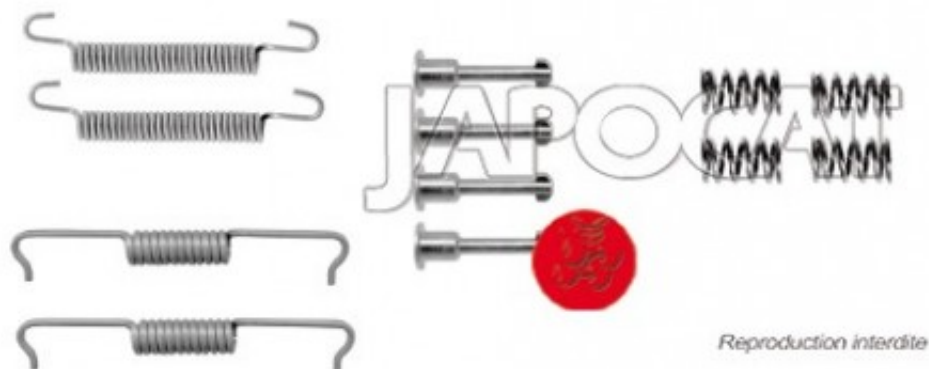

Fiche produit détaillée

Article : **KIT de MONTAGE de Machoires de Frein à Main**

Aucune
image
disponible

Summary Pour mâchoires Ø 185mm x 30mm
A partir de 04/2011

Pricelist

Features

Description