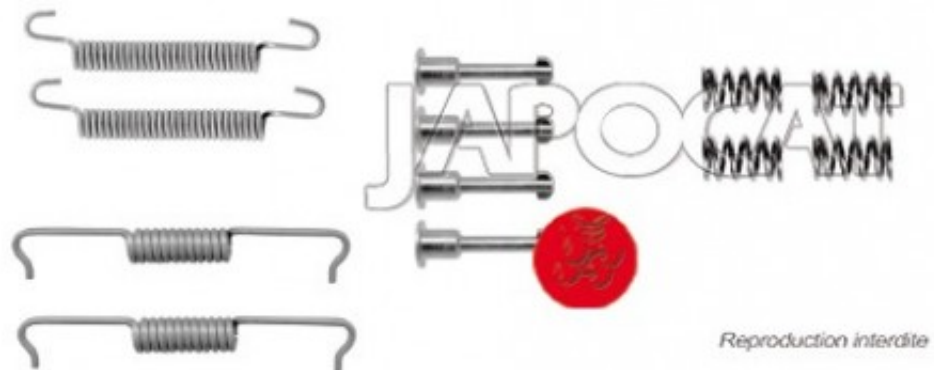

## Fiche produit détaillée

Article : **KIT de MONTAGE de Machoires de Frein à Main**

Aucune  
image  
disponible

**Summary** Pour mâchoires Ø 185mm x 30mm  
A partir de 09/2011

**Pricelist**

**Features**

**Description**