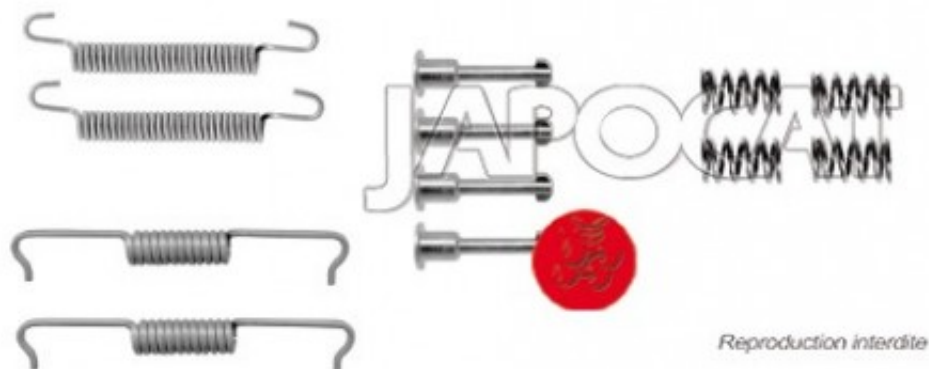

Fiche produit détaillée

Article : **KIT de MONTAGE de Machoires de Frein à Main**

Aucune
image
disponible

Summary Pour mâchoires Ø 185mm x 30mm
A partir de 07/2013

Pricelist

Features

Description