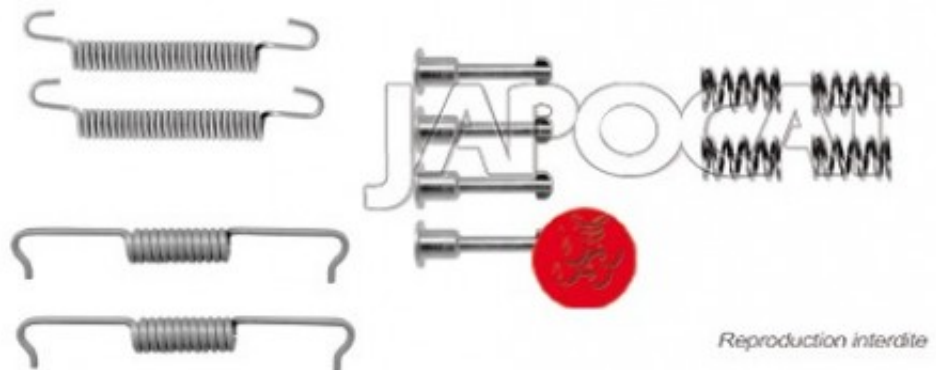

## Fiche produit détaillée

Article : **KIT de MONTAGE de Machoires de Frein à Main**

Aucune  
image  
disponible

**Summary** Pour mâchoires Ø 185mm x 30mm  
De 12/2003 à 12/2006

**Pricelist**

**Features**

**Description**