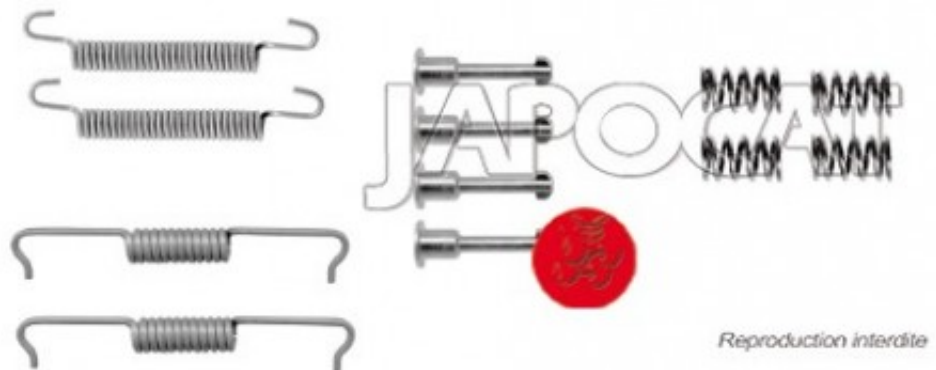

## Fiche produit détaillée

Article : **KIT de MONTAGE de Machoires de Frein à Main**

Aucune  
image  
disponible

**Summary** Pour mâchoires Ø 185mm x 30mm  
De 07/2009 à 06/2014

**Pricelist**

**Features**

**Description**