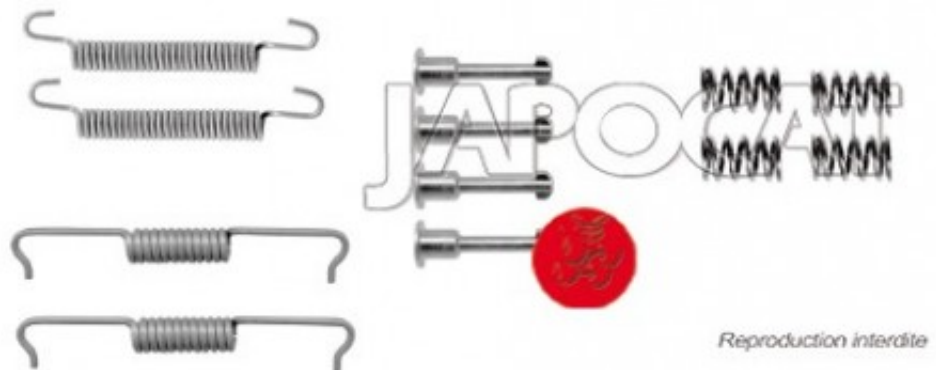

Fiche produit détaillée

Article : **KIT de MONTAGE de Machoires de Frein à Main**

Aucune
image
disponible

Summary Pour mâchoires Ø 185mm x 30mm
De 07/2009 à 06/2014

Pricelist

Features

Description