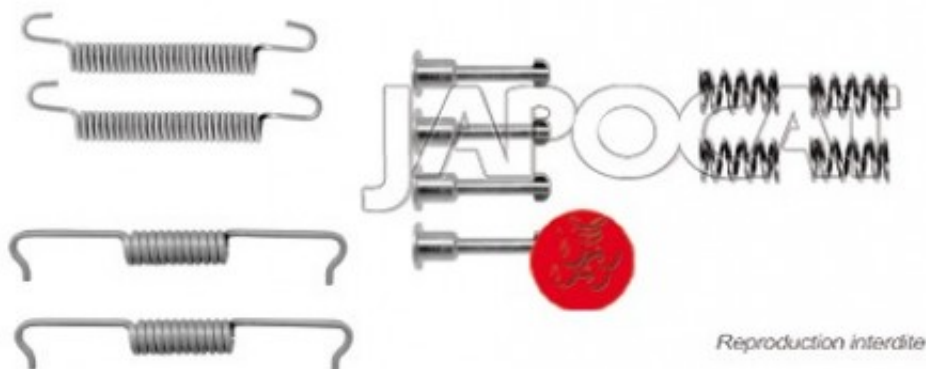

Fiche produit détaillée

Article : **KIT de MONTAGE de Machoires de Frein à Main**

Aucune
image
disponible

Summary Pour mâchoires Ø 185mm x 30mm
De 02/2006 à 03/2010

Pricelist

Features

Description