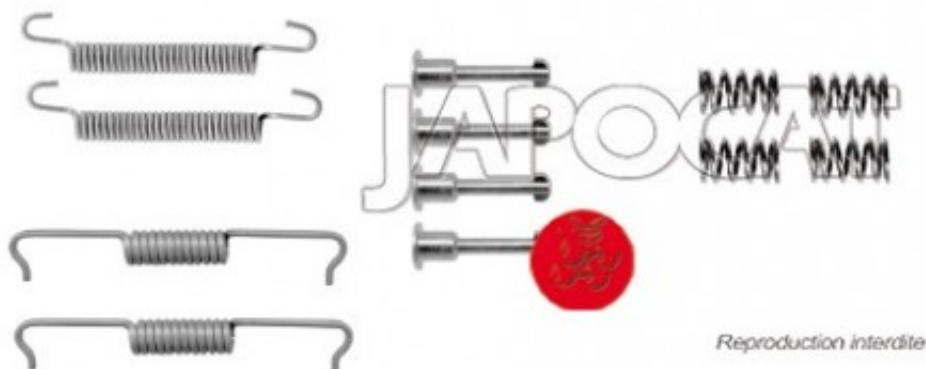

## Fiche produit détaillée

Article : **KIT de MONTAGE de Machoires de Frein à Main**

Aucune  
image  
disponible

**Summary** Pour mâchoires Ø 185mm x 30mm  
De 06/2007 à 03/2010

**Pricelist**

**Features**

**Description**