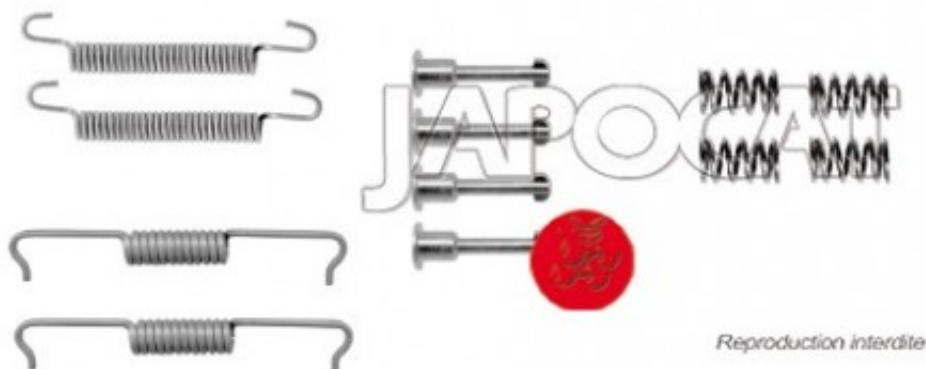

Fiche produit détaillée

Article : **KIT de MONTAGE de Machoires de Frein à Main**

Aucune
image
disponible

Summary Pour mâchoires Ø 185mm x 30mm
De 09/2010 à 06/2013

Pricelist

Features

Description