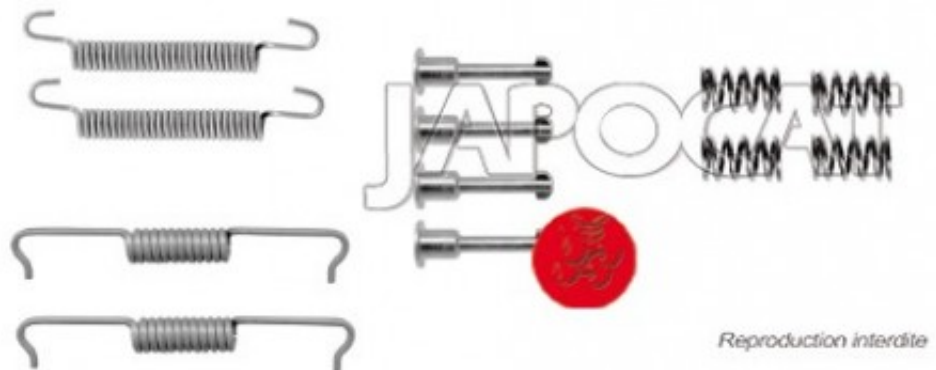

## Fiche produit détaillée

Article : **KIT de MONTAGE de Machoires de Frein à Main**

Aucune  
image  
disponible

**Summary** Pour mâchoires Ø 185mm x 30mm  
De 09/2010 à 06/2013

**Pricelist**

**Features**

**Description**