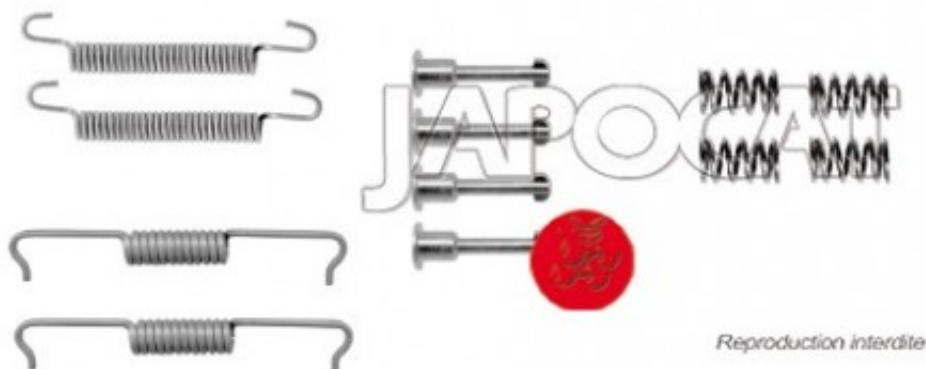

Fiche produit détaillée

Article : **KIT de MONTAGE de Machoires de Frein à Main**

Aucune
image
disponible

Summary Pour mâchoires Ø 185mm x 30mm
De 06/2006 à 06/2013

Pricelist

Features

Description