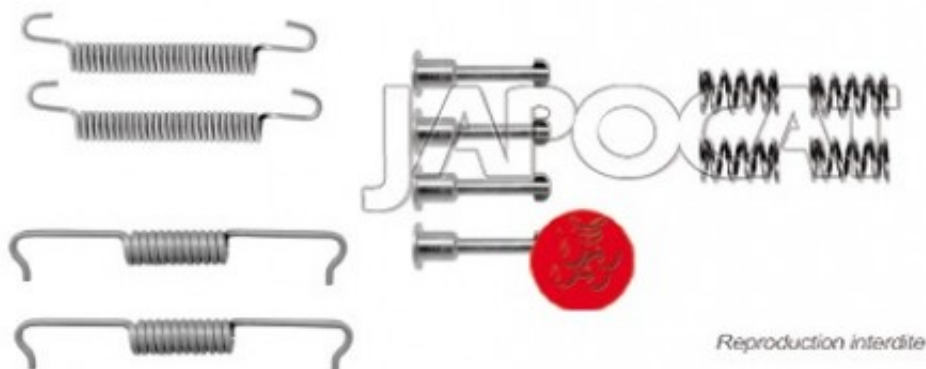

## Fiche produit détaillée

Article : **KIT de MONTAGE de Machoires de Frein à Main**

Aucune  
image  
disponible

**Summary** Pour mâchoires Ø 185mm x 30mm  
De 09/2009 à 06/2013

**Pricelist**

**Features**

**Description**