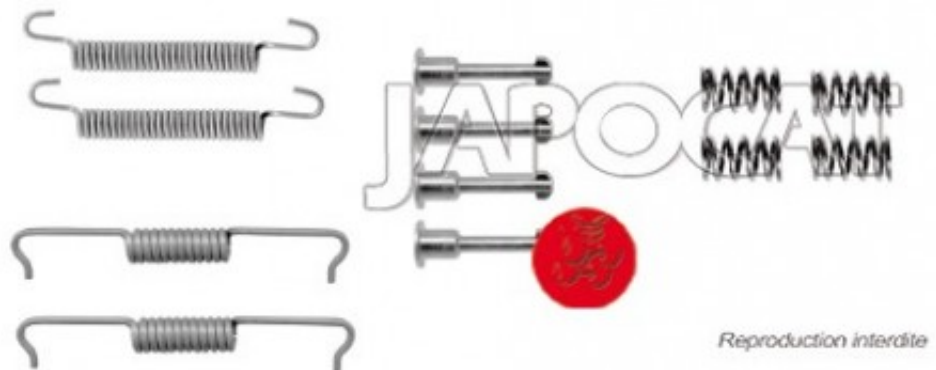

Fiche produit détaillée

Article : **KIT de MONTAGE de Machoires de Frein à Main**

Aucune
image
disponible

Summary Pour mâchoires Ø 185mm x 30mm
De 02/2007 à 06/2013

Pricelist

Features

Description