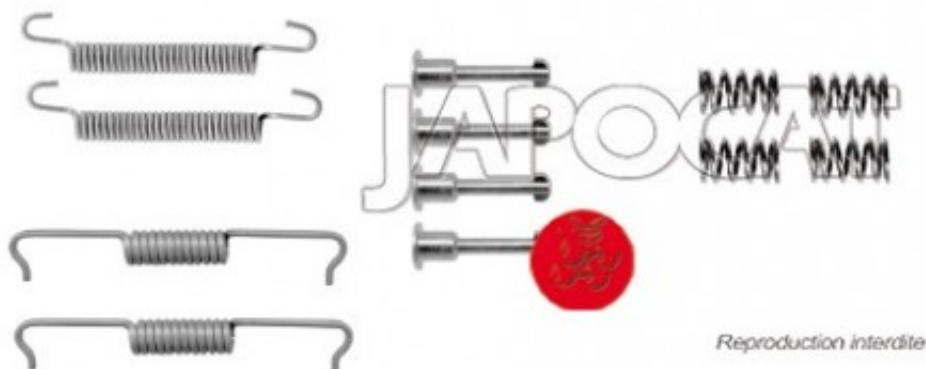

## Fiche produit détaillée

Article : **KIT de MONTAGE de Machoires de Frein à Main**

Aucune  
image  
disponible

**Summary** Pour mâchoires Ø 185mm x 30mm  
De 09/2007 à 06/2013

**Pricelist**

**Features**

**Description**