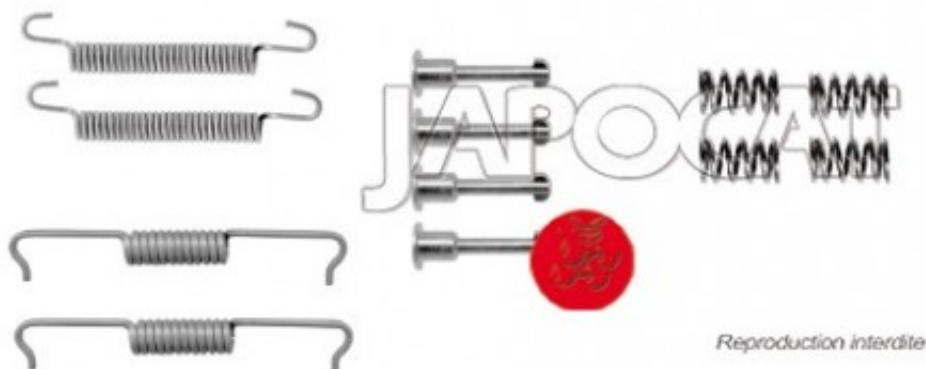

Fiche produit détaillée

Article : **KIT de MONTAGE de Machoires de Frein à Main**

Aucune
image
disponible

Summary Pour mâchoires Ø 185mm x 30mm
De 10/2007 à 06/2014

Pricelist

Features

Description