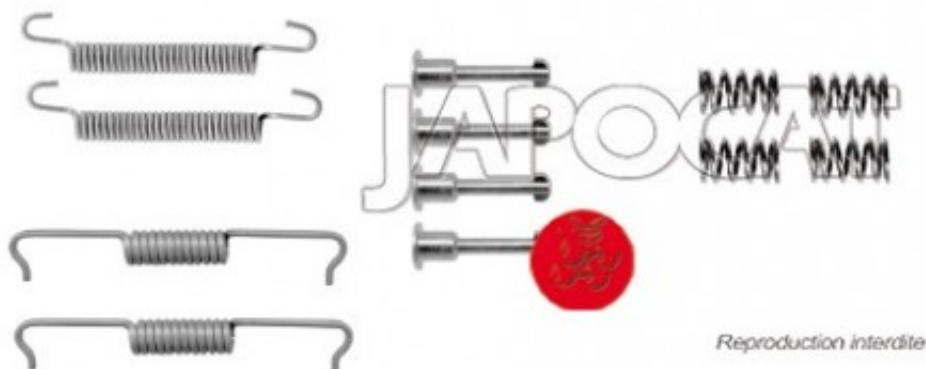

Fiche produit détaillée

Article : **KIT de MONTAGE de Machoires de Frein à Main**

Aucune
image
disponible

Summary Pour mâchoires Ø 185mm x 30mm
De 07/2008 à 06/2014

Pricelist

Features

Description