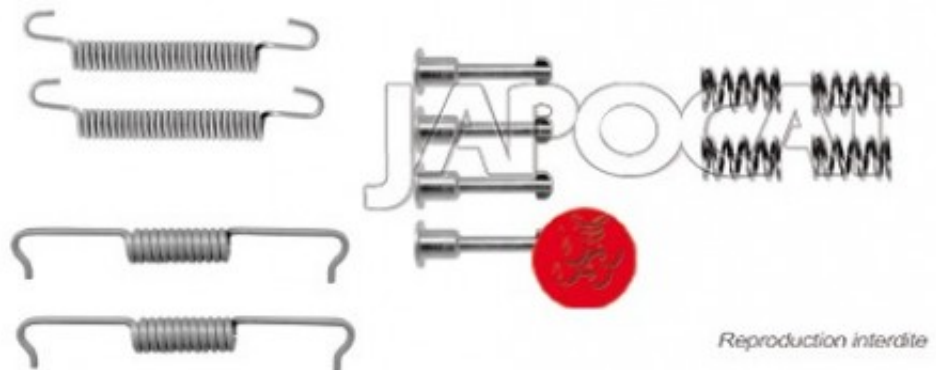

## Fiche produit détaillée

Article : **KIT de MONTAGE de Machoires de Frein à Main**

Aucune  
image  
disponible

**Summary** Pour mâchoires Ø 185mm x 30mm  
De 09/2007 à 03/2010

**Pricelist**

**Features**

**Description**