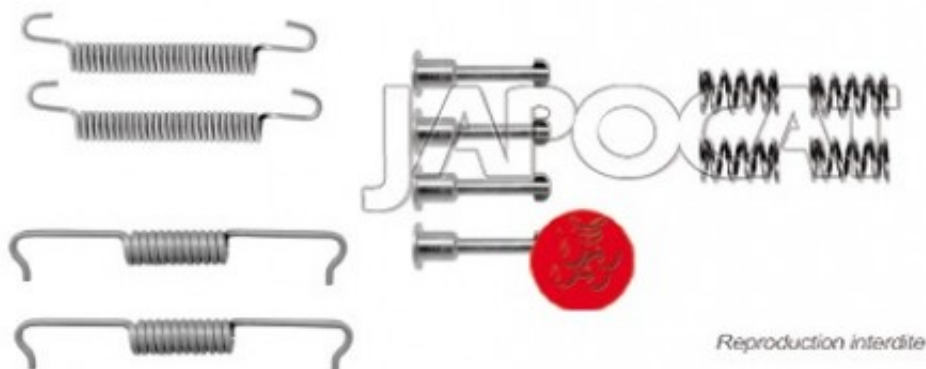

Fiche produit détaillée

Article : **KIT de MONTAGE de Machoires de Frein à Main**

Aucune
image
disponible

Summary Pour mâchoires Ø 185mm x 30mm
De 04/2009 à 06/2014

Pricelist

Features

Description