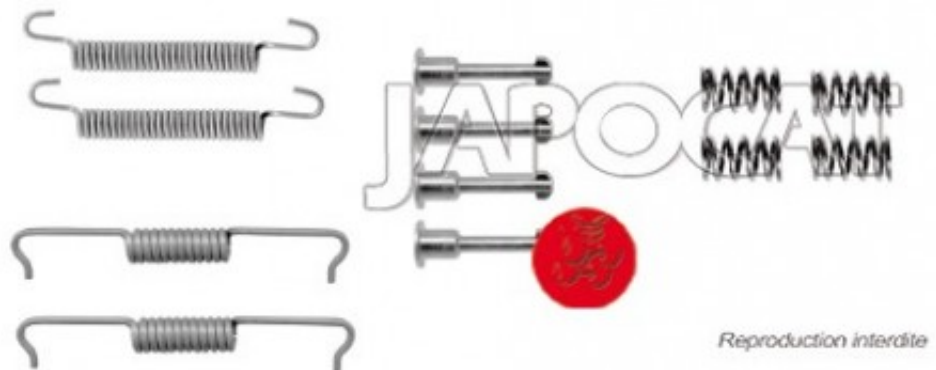

## Fiche produit détaillée

Article : **KIT de MONTAGE de Machoires de Frein à Main**

Aucune  
image  
disponible

**Summary** Pour mâchoires Ø 185mm x 30mm  
De 09/2008 à 06/2013

**Pricelist**

**Features**

**Description**