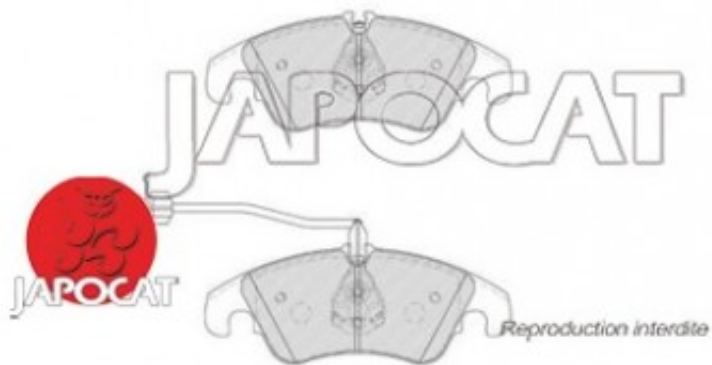

## Fiche produit détaillée

Article : PLAQUETTES de FREIN Avant

Aucune  
image  
disponible

**Summary** L: 188mm - Hauteur 75mm - Ep: 17mm - Montage TRW  
A partir de 11/2008

**Pricelist**

**Features**

**Description**