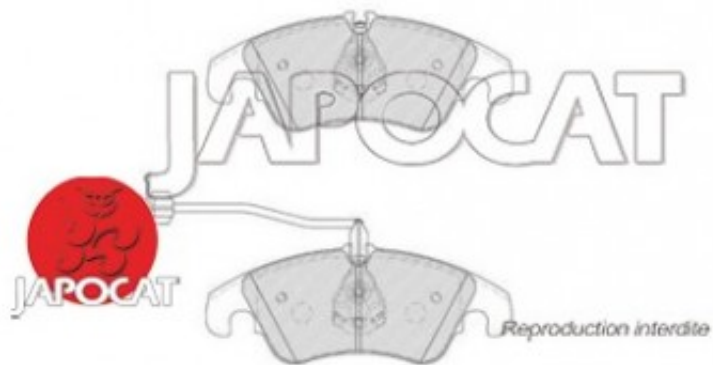

Fiche produit détaillée

Article : PLAQUETTES de FREIN Avant

Aucune
image
disponible

Summary L: 188mm - Hauteur 75mm - Ep: 17mm - Montage TRW
A partir de 11/2008

Pricelist

Features

Description