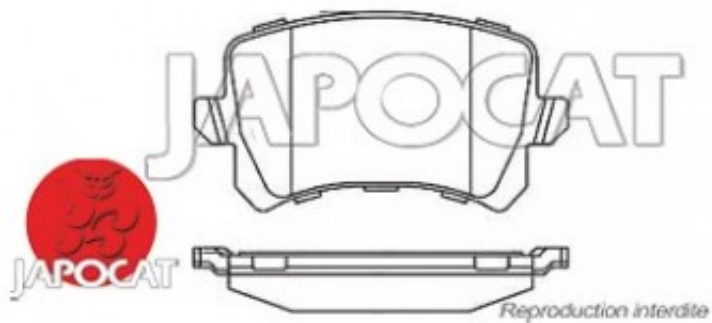

## Fiche produit détaillée

Article : PLAQUETTES de FREIN Arrière

Aucune  
image  
disponible

**Summary** L: 105mm - Hauteur 56mm - Ep: 17mm - Montage TRW  
A partir de 06/2011

**Pricelist**

**Features**

**Description**