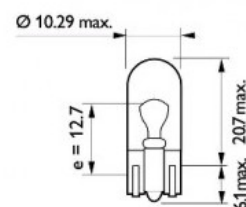

Fiche produit détaillée

Article : AMPOULE W5W 12961 12V

Aucune
image
disponible

Summary

Pricelist

Features

Description

- Type de lampe: W5W, Lampe à socle en verre
- Voltage [V]: 12
- Capacité nominale [W]: 5
- Type de culot de l'ampoule: W2.1x9.5d
- PHILIPS: Ampoule, feu clignotant
- Numéro d'article: 12961CP
- Notre prix: 0,90 €
- Numéro de pièce du fabricant: 12961CP