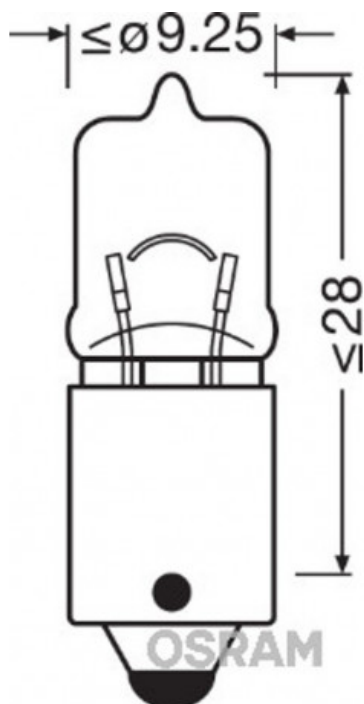

Fiche produit détaillée

Article : AMPOULE 12V 6W H6W BAX9S STANDARD

Aucune
image
disponible

Summary

Caractéristiques-Article

Type de lampe	H6W
Voltage [V]	12
Capacité nominale [W]	6
Type de culot	BAX9s

Pricelist