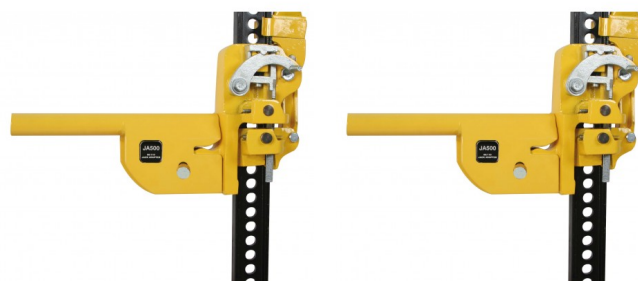

Fiche produit détaillée

Article : **BASE CRIC HILIFT PLATE**

Aucune image disponible

Summary POUR CRIC HILIFT

Pricelist

Features

Description

Dimensions : 28.5 x 28.5 x 7.5 cm