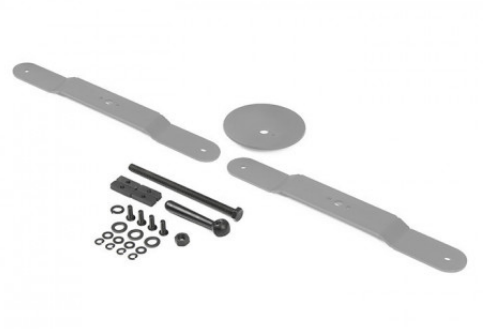

Fiche produit détaillée

Article : Support de roue de secours galerie modulable

Aucune
image
disponible

Summary STAINLESS STEEL

RIVAL

RIVAL

Pricelist

Features

Description