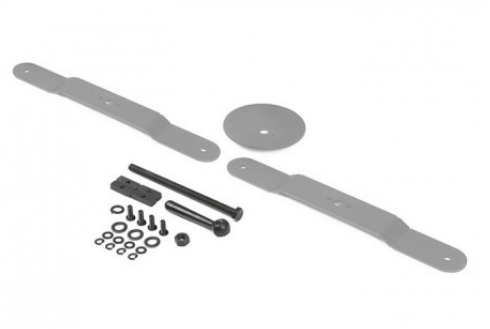

## Fiche produit détaillée

Article : Support de roue de secours galerie modulable

Aucune  
image  
disponible

Summary STAINLESS STEEL

**RIVAL**

**RIVAL**

**Pricelist**

**Features**