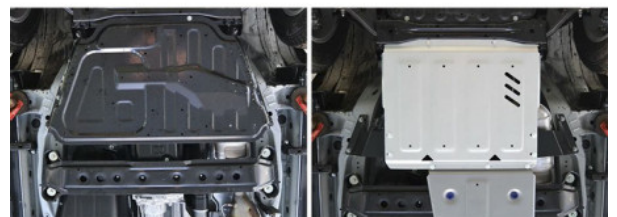

Fiche produit détaillée

Article : Plaque de protection de boîte de vitesses Mitsubishi Pajero 2006-2011;
2011-2014; 2014-2022; 3 l. / essence; 3,8 l. / essence; 3

Aucune
image
disponible

Summary Alu

Pricelist