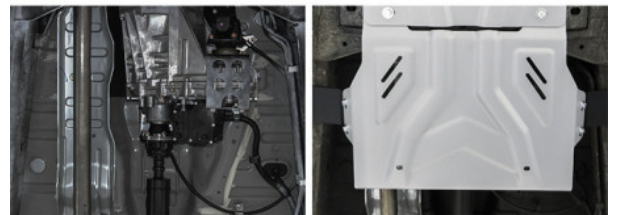

Fiche produit détaillée

Article : Plaque de protection de la boîte de transfert Fiat Fullback 2016-2020; Mitsubishi L200 2015-2019; 2018-2023; Pajero Sport 2016-2

Aucune image disponible

Summary Alu

Pricelist

Features

Description