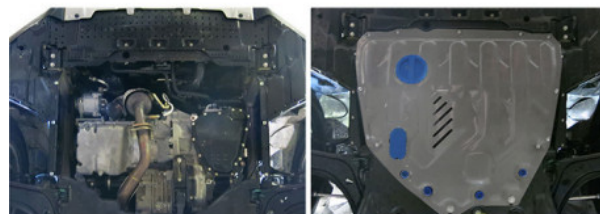

Fiche produit détaillée

Article : Plaque de protection du moteur et de la boîte de vitesses Suzuki Vitara
2015-2018; 2018-; 1,6 l. / essence

Aucune
image
disponible

Summary Alu

Pricelist

Features

Description