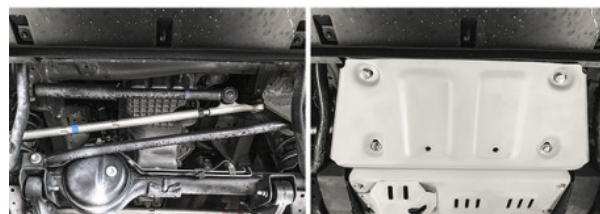

## Fiche produit détaillée

Article : Plaque de protection de la boîte de transfert et des barres de direction Suzuki Jimny 2019-; 1,5 l. / essence

Aucune  
image  
disponible

Summary Alu

Pricelist

Features