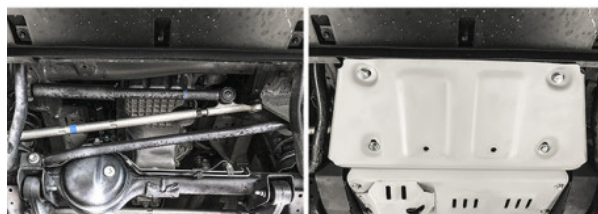

Fiche produit détaillée

Article : Plaque de protection de la boîte de transfert et des barres de direction Suzuki Jimny 2019-; 1,5 l. / essence

Aucune
image
disponible

Summary Alu

Pricelist

Features

Description