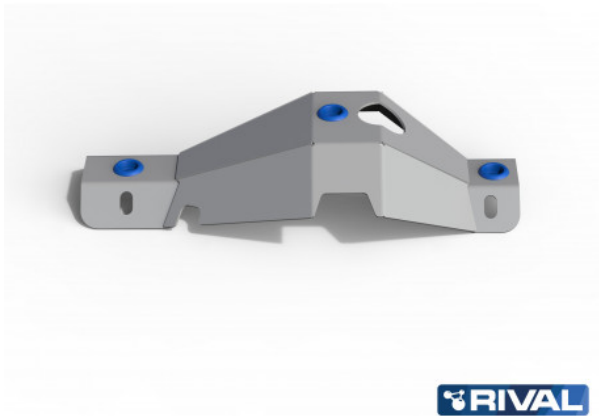

## Fiche produit détaillée

Article : PLAQUE PROTECTION RIVAL DIFFERENTIEL AR SUZUKI JIMNY  
2018-> (bO31)

Aucune  
image  
disponible

Summary Alu

Pricelist

Features

Description