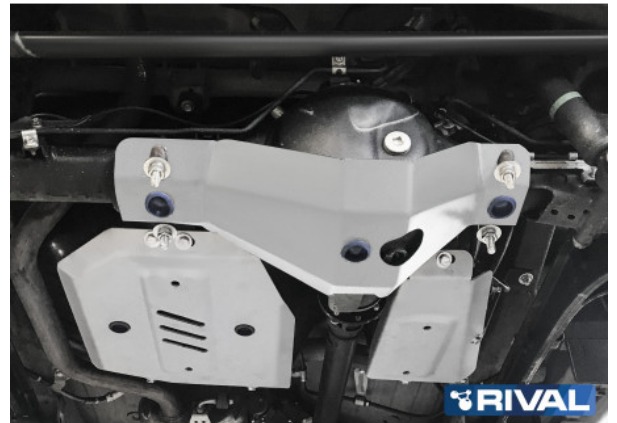

## Fiche produit détaillée

Article : PLAQUE PROTECTION RIVAL DIFFERENTIEL AR SUZUKI JIMNY  
2018-> (bO31)

Aucune  
image  
disponible

Summary Alu

Pricelist

Features

Description