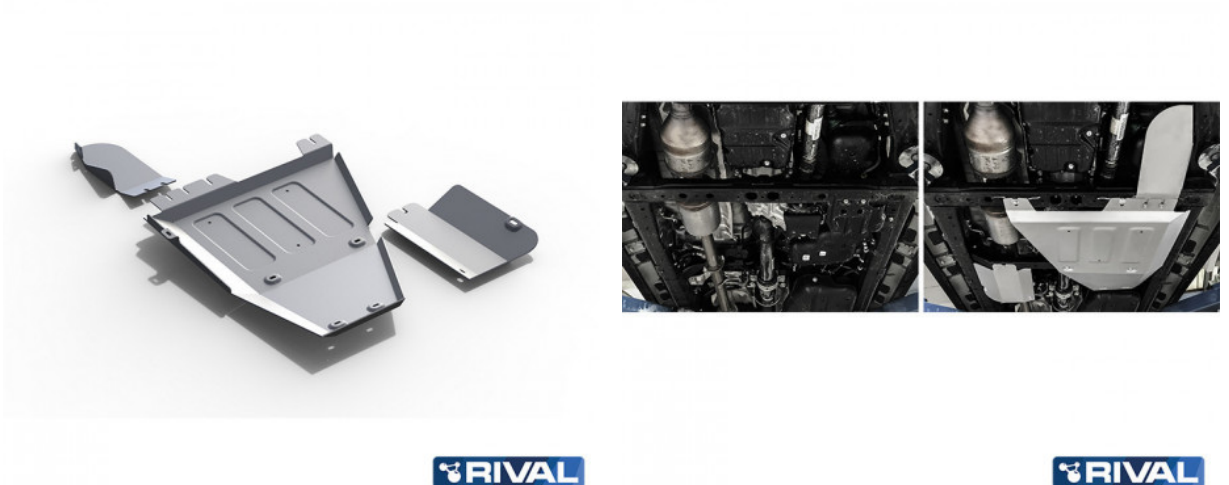

## Fiche produit détaillée

Article : Plaque de protection de la boîte de transfert Toyota Hilux 2015-2020; 2018-2020;  
2020-; 2,4 l. / diesel; 2,8 l. / diesel

Aucune  
image  
disponible

Summary Alu

Pricelist

Features

Description