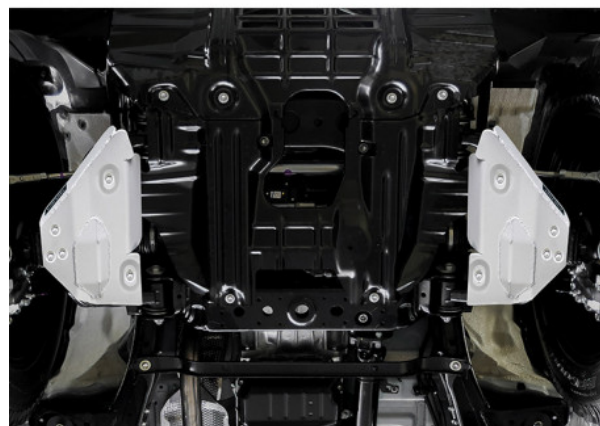

Fiche produit détaillée

Article : Plaque de protection des leviers avant Toyota Hilux 2015-2020; 2018-2020;
2020-; 2,4 l. / diesel; 2,8 l. / diesel

Aucune
image
disponible

Summary Alu

 RIVAL

 RIVAL

Pricelist

Features

Description