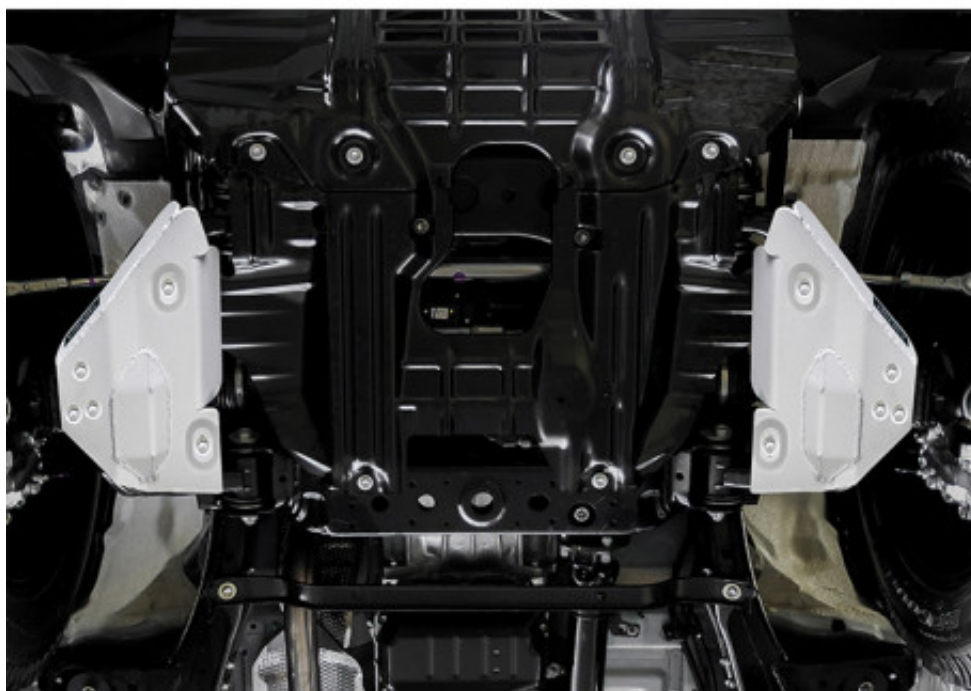

Fiche produit détaillée

Article : Plaque de protection des leviers avant Toyota Hilux 2015-2020; 2018-2020; 2020-; 2,4 l. / diesel; 2,8 l. / diesel

Aucune
image
disponible

Summary Alu

Pricelist

Features

Description